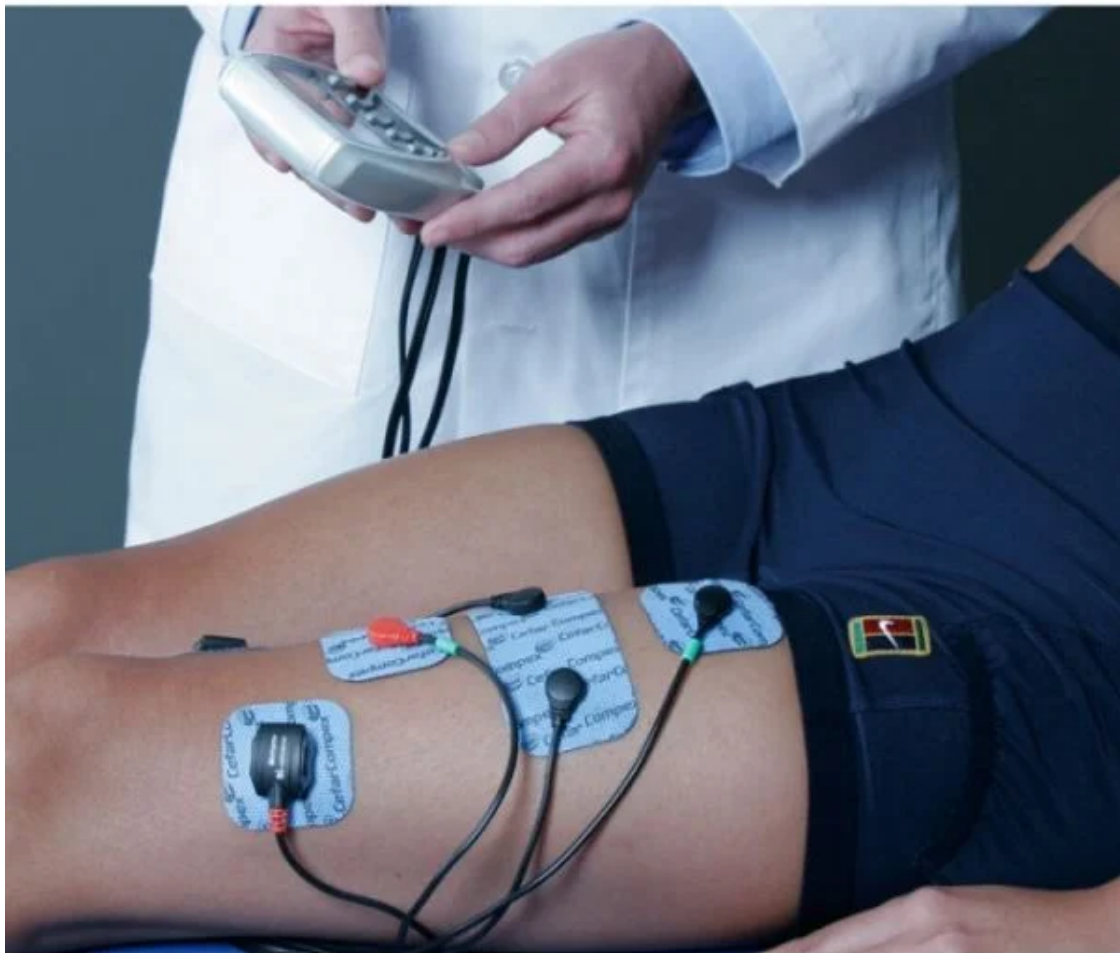

Pozivamo vas na COMPEX seminar

„Napredna upotreba NMES (neuro-mišićne elektro stimulacije) u kliničkoj praksi.“

Teoretski dio + praktični dio, gdje ćete uz pomoć međunarodnog COMPEX instruktora jednostavno probati razne tehnike primjene.

Program:

- COMPEX NMES – ponavljanje osnova
- Klasična rehabilitacija s COMPEX-om
- Neurološka rehabilitacija (padajuće stopalo, padajuće rame/ruka, terapija nakon moždanog udara...)
- Upotreba Mi-senzora

- Upotreba COMPEX olovke za traženje motorne točke
- Post-COVID rehabilitacija s COMPEX-om
- Pitanja, odgovori, prikaz uživo i diskusija

KAD: Srijeda, 8. lipnja 2022. godine od 9:00 do 15:00 sati

GDJE: KBC Zagreb, Kišpatićeva 12, Nastavni centar Istok, dvorana 5/1. kat